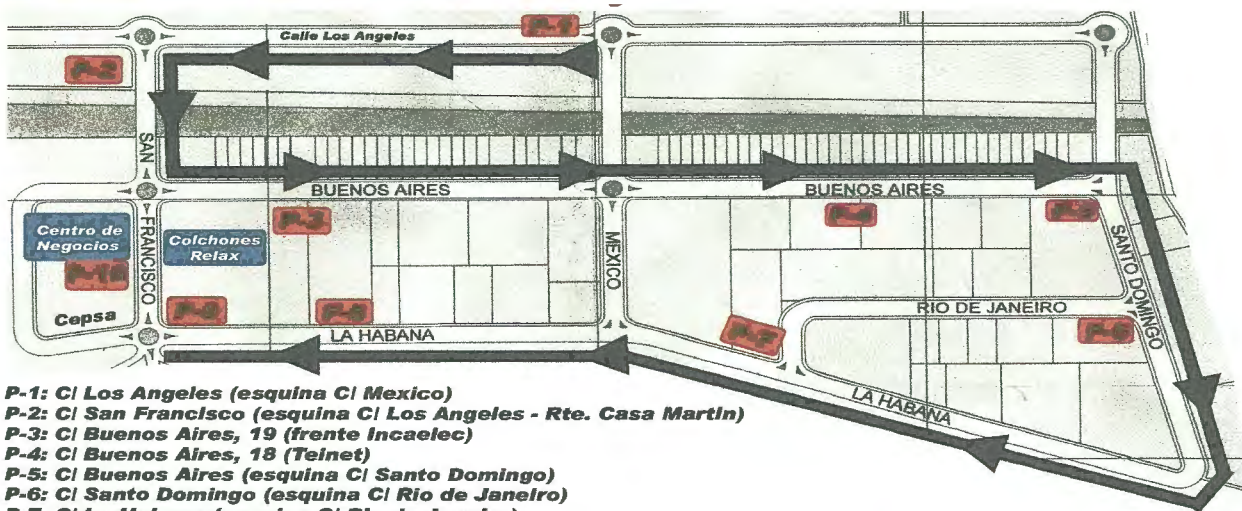

CENTROVIA-BUS

Servicios Zaragoza - Centrovía

5:15	6:15	7:05	13:10	21:10	
5:18	6:18	7:08	13:13	21:13	Pº Mº Agustín, 75 (Bar El Granerol del Portillo)
5:21	6:21	7:11	13:16	21:16	Hernán Cortés, 10 (Caja Laboral)
5:23	6:23	7:13	13:18	21:18	Av. San Juan Bosco, 8 (Parada Bus 22 - Bar Montesol)
5:26	6:26	7:16	13:21	21:21	Av. Gómez Laguna (Parada Bus 22 - frente Las Menades)
5:29	6:29	7:19	13:24	21:24	Av. Gómez Laguna, 48-56 (Parada Bus 22 - Ibercaja)
5:39	6:39	7:29	13:34	21:34	Vía Hispanidad (Parada Bus 22 - pasado LID'L)
5:40	6:40	7:30	13:35	21:35	P-9 C/ La Habana (Glorieta de Entrada - Relax)
5:41	6:41	7:31	13:36	21:36	P-8 C/ La Habana (Millán Vicente)
5:43	6:43	7:33	13:38	21:38	P-7 C/ La Habana (esquina C/ Río de Janeiro - MRW)
5:44	6:44	7:34	13:39	21:39	P-6 C/ Santo Domingo (esquina C/ Río de Janeiro)
5:45	6:45	7:35	13:40	21:40	P-5 C/ Buenos Aires (esquina C/ Santo Domingo)
5:47	6:47	7:37	13:42	21:42	P-4 C/ Buenos Aires, 18 (Telnet)
5:49	6:49	7:39	13:44	21:44	P-3 C/ Buenos Aires, 19 (frente Incaelec)
5:51	6:51	7:41	13:46	21:46	P-2 C/ San Francisco (esquina C/ Los Angeles - Casa Martín)
---	6:53	---	---	---	P-1 C/ Los Angeles (esquina C/ México)
					P-10 C/ San Francisco (Centro de Negocios - Bantierra)

- P-1:** C/ Los Angeles (esquina C/ México)
- P-2:** C/ San Francisco (esquina C/ Los Angeles - Rte. Casa Martín)
- P-3:** C/ Buenos Aires, 19 (frente Incaelec)
- P-4:** C/ Buenos Aires, 18 (Telnet)
- P-5:** C/ Buenos Aires (esquina C/ Santo Domingo)
- P-6:** C/ Santo Domingo (esquina C/ Río de Janeiro)
- P-7:** C/ La Habana (esquina C/ Río de Janeiro)
- P-8:** C/ La Habana, 7 (Millán Vicente)
- P-9:** C/ La Habana (esquina C/ San Francisco)